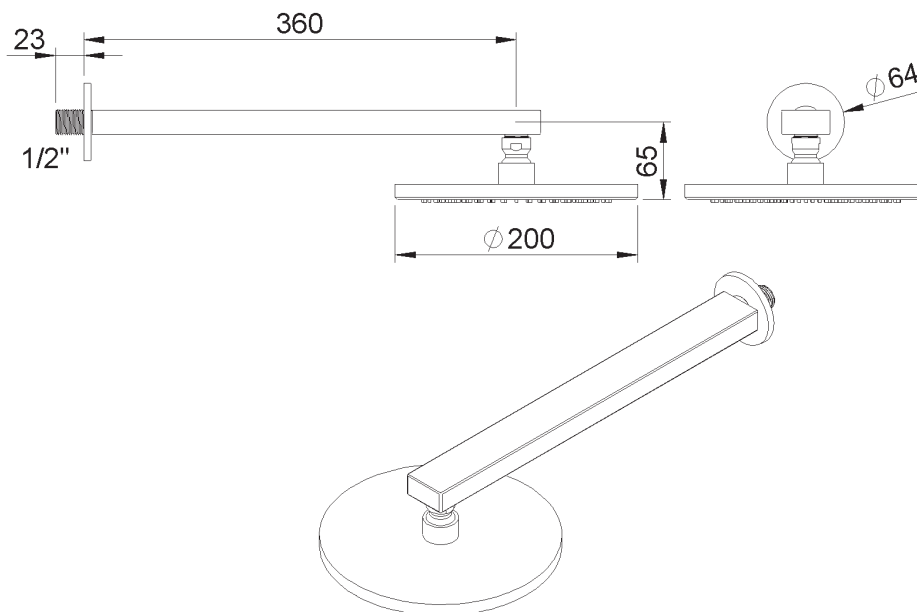

PRODUCT TECHNICAL SHEET

Collection :	LINE	Ref. :	8020.11.80
--------------	-------------	--------	-------------------

Tête de douche Ø 200mm orientable, ronde avec anticalcaire et bras 36cm

Ronde draaibare hoofddouche Ø 200mm, met antikalksysteem en arm 36cm

Round shower head Ø 200mm with ball head, anti-lime system and arm 36cm

Picture

Product details

Weight : 2,2 kg

Technical drawing

RA0.V02